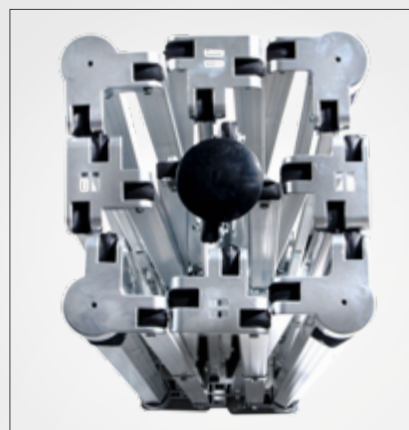

Преимущества цельноалюминиевых шатров